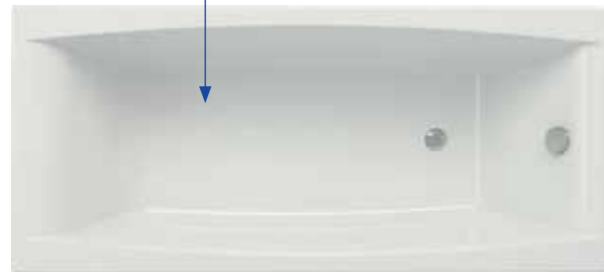

arteco

od **1299 zł**

Zestaw: kabina półokrągła Arteco z brodzikiem Tako zintegrowanym z panelem

- kabina: 80 x 80 x 190 cm, brodzik: 80 x 80 x 16 cm, **1299 zł**, S601-113
- kabina: 90 x 90 x 190 cm, brodzik: 90 x 90 x 16 cm, **1399 zł**, S601-114

Wytrzymały system otwierania z chromowanymi uchwytnymi, profil z wygodną regulacją niweluje krzywiznę ścian

NOWOŚĆ

- **3 LATA GWARANCJI NA KABINY**
  solidny produkt objęty przedłużoną gwarancją
- **ŁATWE CZYSZCZENIE SZKŁA**
  powłoka CleanPro chroni szkło kabiny przed osadzeniem kamienia
- **PODWÓJNE ROLKI Z FUNKCJĄ SZYBKIEGO WYPINANIA**
  funkcja wypinania rolek ułatwia czyszczenie kabiny
- **BEZPIECZNE SZKŁO: 5 mm**
  hartowane szkło o grubości 5 mm gwarantuje bezpieczne użytkowanie kabiny

virgo

~~1119 zł~~

od **939 zł**

Wanna prostokątna Virgo

Możliwość komplementacji z obudową Virgo: front ~~499 zł~~ 399 zł, bok ~~279 zł~~ 259 zł.

1. Wanna prostokątna Virgo:
2. 140 x 75 cm, ~~1119 zł~~ **939 zł**, S301-047
   - 150 x 75 cm, ~~1129 zł~~ **949 zł**, S301-048
   - 160 x 75 cm, ~~1149 zł~~ **959 zł**, S301-046
   - 170 x 75 cm, ~~1159 zł~~ **969 zł**, S301-045
   - 180 x 80 cm, ~~1169 zł~~ **969 zł**, S301-103

Akryl najwyższej jakości, regulowane nóżki w komplecie, 10 lat gwarancji, podwójne wzmocnienie

do **-17%**

korat

~~819 zł~~

od **689 zł**

Wanna prostokątna Korat

1. Wanna prostokątna Korat:
2. 150 x 70 cm, ~~819 zł~~ **689 zł**, S301-120
   - 160 x 70 cm, ~~849 zł~~ **719 zł**, S301-121
   - 170 x 70 cm, ~~859 zł~~ **729 zł**, S301-122

Panel Lorena: czolowy 359 zł, boczny 199 zł.

Akryl najwyższej jakości, regulowane nóżki w komplecie, 10 lat gwarancji, podwójne wzmocnienie

do **-16%**

nao

~~439 zł~~

od **379 zł**

Wanna prostokątna Nao

1. Wanna prostokątna Nao:
2. 140 x 70 cm, ~~439 zł~~ **379 zł**, S301-247
   - 150 x 70 cm, ~~459 zł~~ **389 zł**, S301-242
   - 160 x 70 cm, ~~479 zł~~ **399 zł**, S301-243
   - 170 x 70 cm, ~~499 zł~~ **409 zł**, S301-244

Akryl najwyższej jakości, regulowane nóżki w komplecie, 10 lat gwarancji, podwójne wzmocnienie

do **-15%**